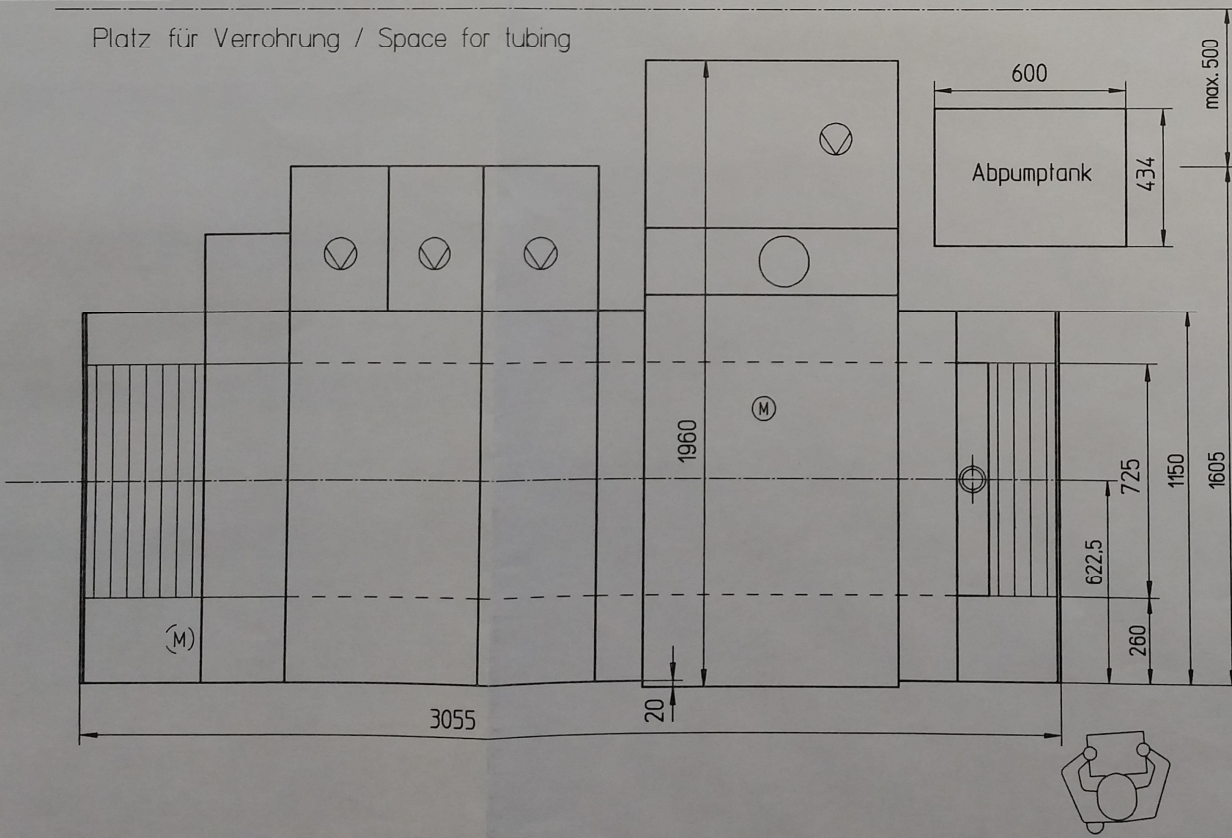

Platz für Verrohrung / Space for tubing

Achtung Fertigung:  
- max. Anlagenbreite inkl. Verrohrung 2100mm