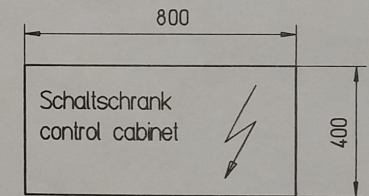

Platz für Verrohrung / Space for tubing

Achtung Fertigung:  
- max. Anlagenbreite inkl. Verrohrung 2100mm