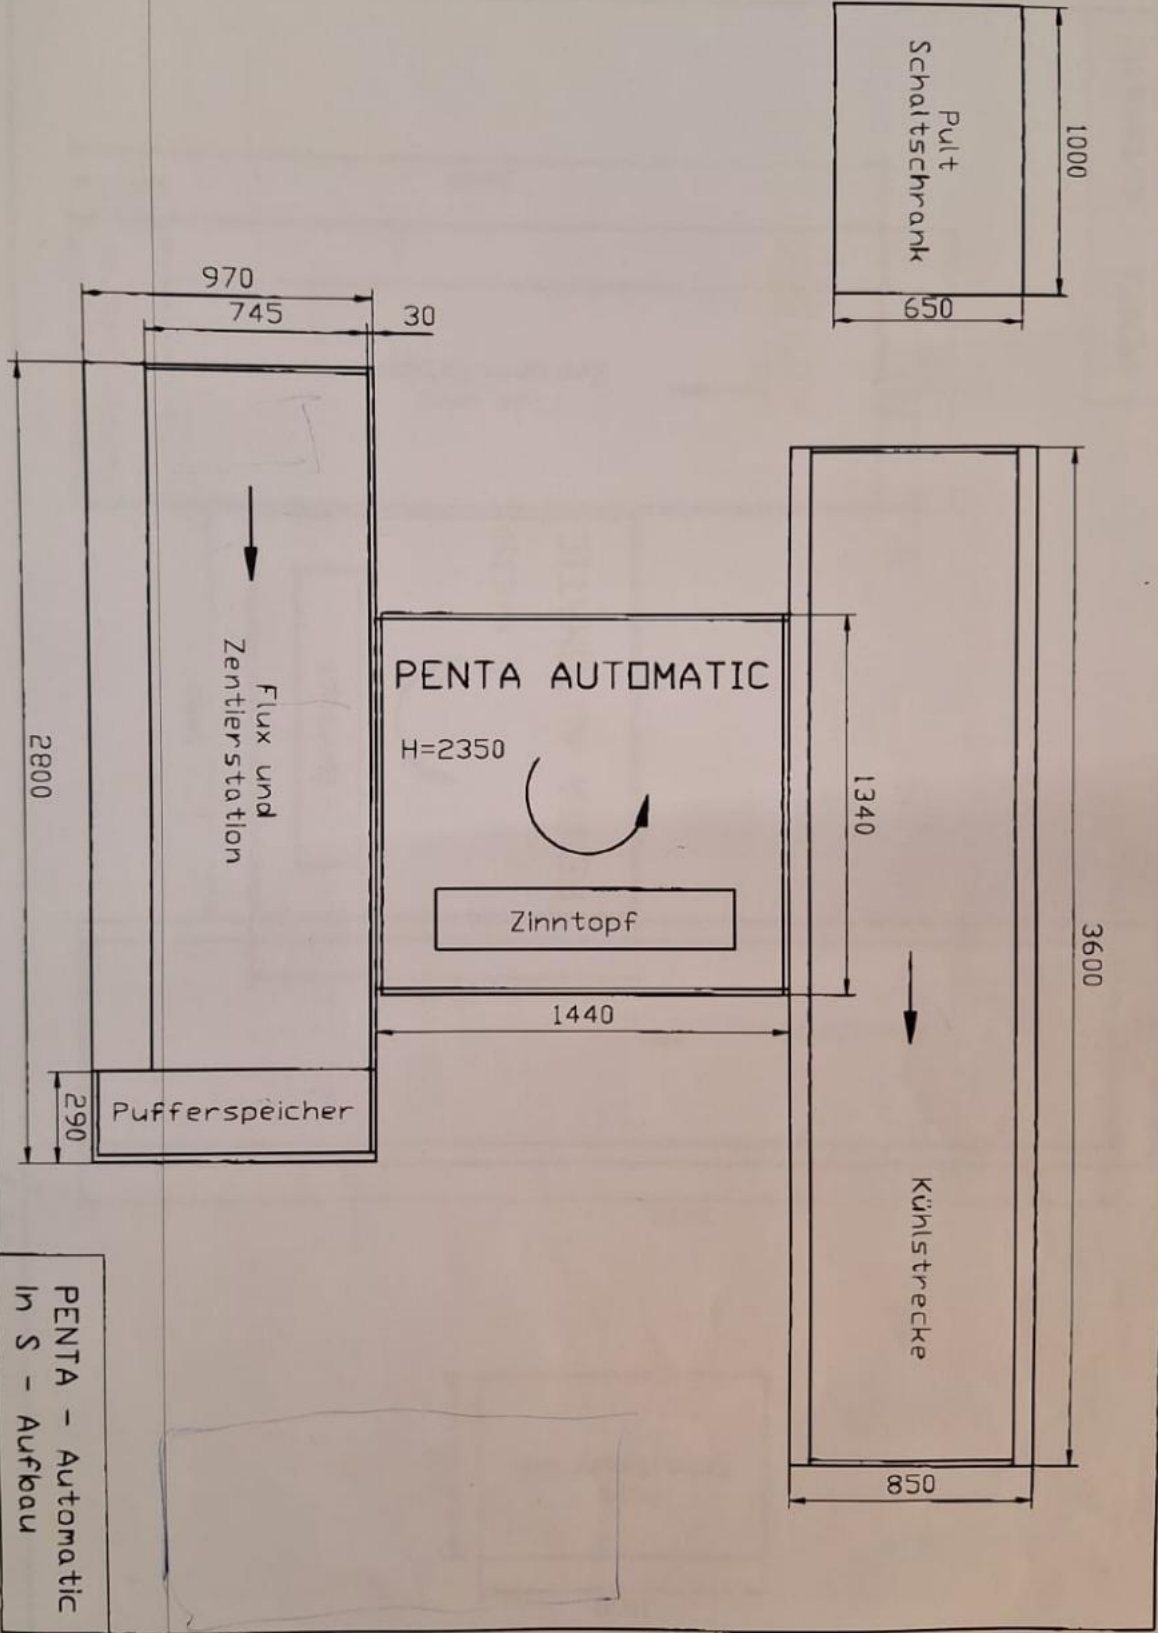

Elo. Zuleitung  
 16mm<sup>2</sup> 400V, 50kW, 80A

PENTA - Automatic  
 in S - Aufbau